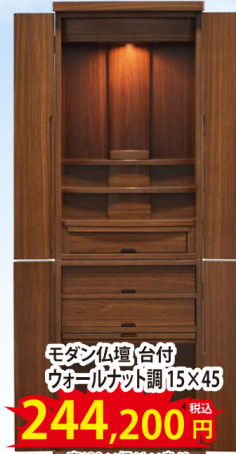

お盆大商談会

モダン仏壇 上置
ウォールナット調 16号 **60,060** 税込円
高48×幅40×奥30cm
原産国:海外 (仏具別)

モダン仏壇 上置
ナチュラル調 16号 **62,700** 税込円
高49×幅38×奥33cm
原産国:海外 (仏具別)

モダン仏壇 台付
タモライト色 14×40 **174,900** 税込円
高120×幅43×奥33cm
原産国:海外 (仏具別)

モダン仏壇 台付
ウォールナット調 15×45 **244,200** 税込円
高138×幅46×奥40cm
原産国:海外 (仏具別)

モダン仏壇 台付
タモ調 15×43 **250,800** 税込円
高130×幅42×奥40cm
原産国:海外 (仏具別)

モダン仏壇 一本立
タモ 17×40 **283,140** 税込円
高120×幅50×奥41cm
原産国:日本 (仏具別)

モダン仏壇 上置
ウォールナット調 16号 **102,300** 税込円
高47×幅41×奥35cm
原産国:海外 (仏具別)

モダン仏壇 上置
タモ調 16号 **102,300** 税込円
高47×幅41×奥35cm
原産国:海外 (仏具別)