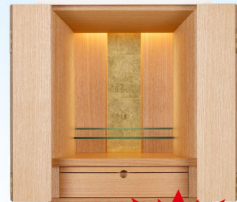

モダン仏壇 台付
ウォールナット調 15×43 **323,400** 税込円
高130×幅48×奥40cm
原産国:海外 (仏具別)