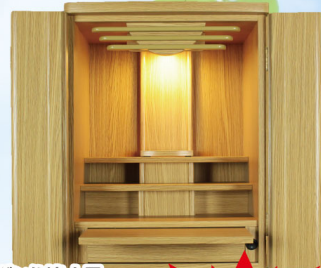

モダン仏壇 上置
ナチュラル調 16号 **62,700** 税込円
高49×幅38×奥33cm
原産国:海外 (仏具別)